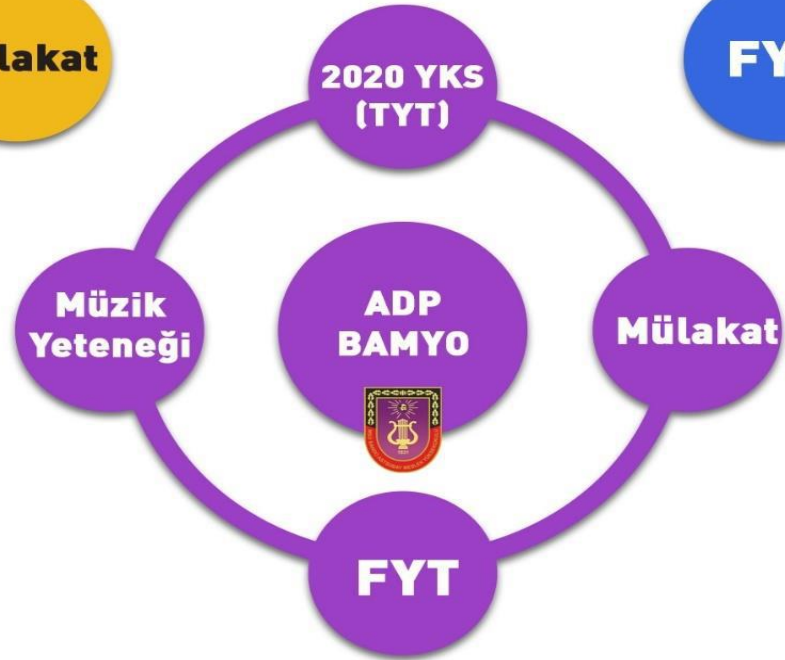

Bando Asb. MYO

- Evrak Kontrol
- Fiziki Değerlendirme
- Kişilik Değerlendirme Testi
- Fiziki Yeterlilik Testi (FYT)
- Mülakat
- **Müzik Yeteneği ve Müzik Bilgisi Tespit Sınavı**
- Sağlık Muayenesi
- İntibak Eğitimi

Diğer Okullar

- Evrak Kontrol
- Fiziki Değerlendirme
- Kişilik Değerlendirme Testi
- Fiziki Yeterlilik Testi (FYT)
- Mülakat
- Sağlık Muayenesi
- İntibak Eğitimi

DİKKAT...

➤ Adaylar tercih ettikleri okullara **Aday Değerlendirme Puanları (ADP)** ve **Tercih Sıraları** dikkate alınarak yerleştirilirler.

2021 MSÜ ADAY YERLEŐTİRME İŐLEMLERİ

➔ DİKKAT

- ➔ Harp okullarına yerleřtirilen bir aday sırası gelse dahi *Astsubay Meslek Yüksekokullarına geçiş YAPAMAYACAKTIR.*

➤ DİKKAT

- 2021-2022 MSÜ Askeri Öğrenci Temin Faaliyetlerinin herhangi bir aşamasına katılmak *diğer yükseköğretim kurumlarına yerleşmeye engel **oluşturmayacaktır.***