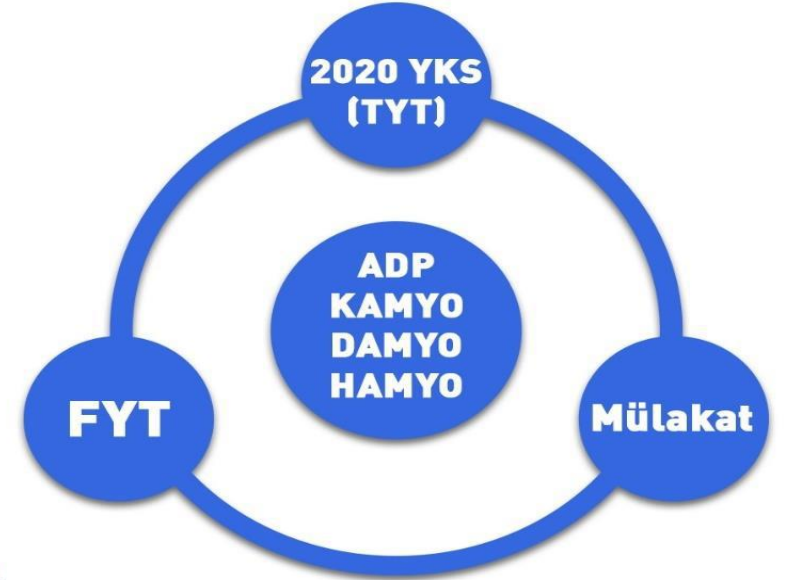

Diğer Okullar

- Evrak Kontrol
- Fiziki Değerlendirme
- Kişilik Değerlendirme Testi
- Fiziki Yeterlilik Testi (FYT)
- Mülakat
- Sağlık Muayenesi
- İntibak Eğitimi

DİKKAT...

➤ Adaylar tercih ettikleri okullara **Aday Değerlendirme Puanları (ADP)** ve **Tercih Sıraları** dikkate alınarak yerleştirilirler.

2021 MSÜ ADAY YERLEŐTİRME İŐLEMLERİ

➔ DİKKAT

- ➔ Harp okullarına yerleřtirilen bir aday sırası gelse dahi *Astsubay Meslek Yüksekokullarına geçiş YAPAMAYACAKTIR.*

➤ DİKKAT

- 2021-2022 MSÜ Askeri Öğrenci Temin Faaliyetlerinin herhangi bir aşamasına katılmak *diğer yükseköğretim kurumlarına yerleşmeye engel **oluşturmayacaktır.***